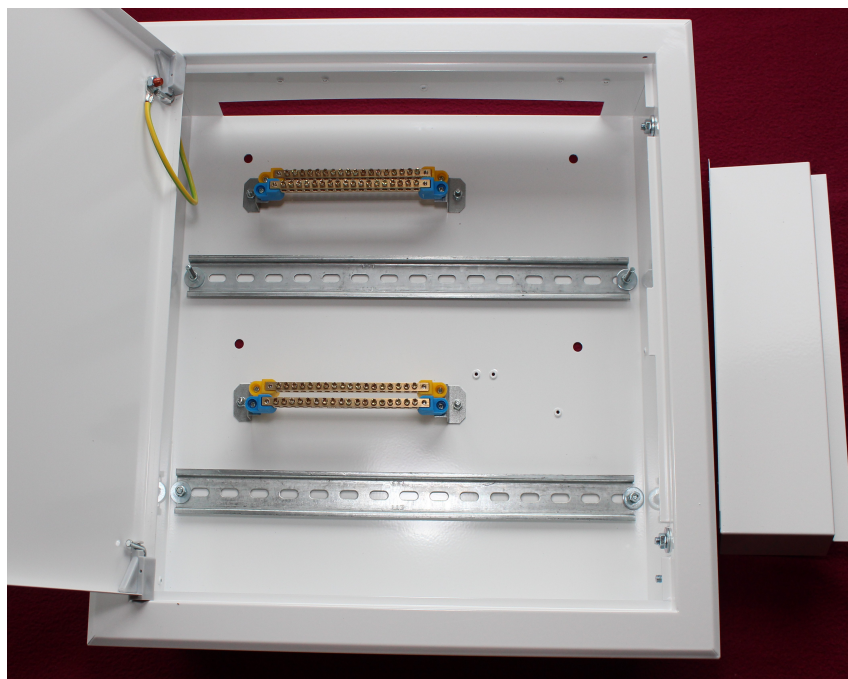

Skrzynka MIDI Rozdzielni ERM, RM (32 wyjść inteligentnych 230V/16A /36 przełączników) - SWBOX36

Metalowa skrzynka o wymiarach 458*468*115mm z ramką frontową oraz 406*414*110mm bez ramki.

Wyposażenie i cechy skrzynki rozdzielczej:

- 2 Szyny DIN 18-22 modułów do instalacji modułów przełączników
- 2 Szyny zwierne Neutralna i Ochronna 2*18
- Odkręcana ramka frontowa z zamkiem na klucz, drzwiczki prawe/lewe
- Gwintowane otwory montażowe dla zasilacza eHouse LED 12V/8A (3 kombinacje)
- Gwintowane otwory montażowe sterownika ERM
- 2 Metalowe maskownice dla elektroniki i części niskonapięciowej
- Otwory mocujące dla przykręcanych złącz montażowych przewodów 230V i LED